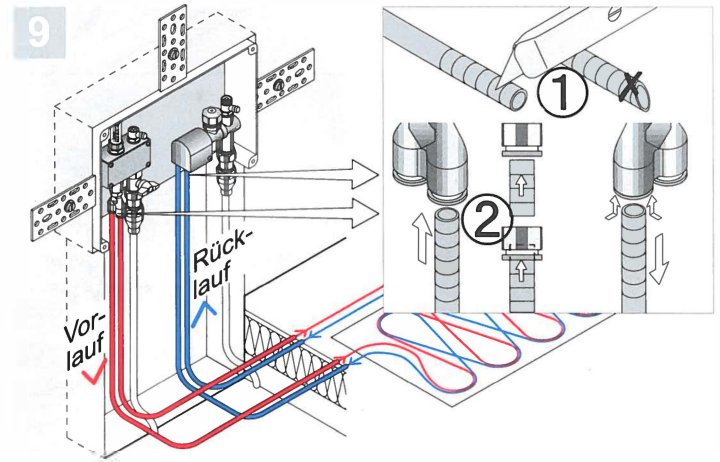

Montage: **UP-Einzelraumregelung**
"Vario-Design 2 x 8"
"Drehfix-Multi 2 x 8"

"Vario-Design 2 x 8"

"Drehfix-Multi 2 x 8"

Bitte gesondert bestellen

Montage:
"TH / RTB-Krone"
Mit Dehnstoff-Fühler

Neotherm A/S er en privatejet virksomhed, etableret i 1978 og med hovedsæde i Frederikssund. Vi driver vores virksomhed ud fra en ambition om, at de ting vi beskæftiger os med altid skal give mening. Uanset om det er som leverandør til den danske byggebranche eller som arbejdsplads for vores medarbejdere. Vores vision er, at vi skal være byggebranchens førende, professionelle og progressive leverandør af varme- og installationstekniske løsninger baseret på unikke kompetencer og passion, med det formål at kunderne oplever energioptimerede indeklimaløsninger baseret på et stort indhold af viden og kvalitet.