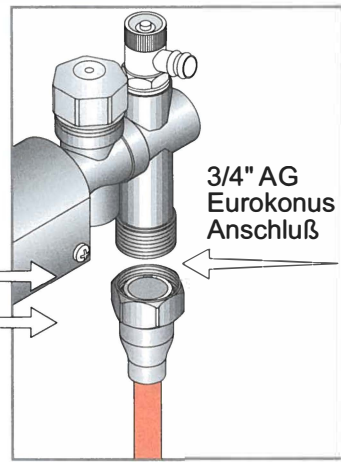

Montage: **UP-Einzelraumregelung**
"Vario-Design 2 x 8"
"Drehfix-Multi 2 x 8"

"Vario-Design 2 x 8"

"Drehfix-Multi 2 x 8"

Bitte gesondert bestellen

Montage:
"TH / RTB-Krone"
Mit Dehnstoff-Fühler

Neotherm A/S er en privatejet virksomhed, etableret i 1978 og med hovedsæde i Frederikssund. Vi driver vores virksomhed ud fra en ambition om, at de ting vi beskæftiger os med altid skal give mening. Uanset om det er som leverandør til den danske byggebranche eller som arbejdsplads for vores medarbejdere. Vores vision er, at vi skal være byggebranchens førende, professionelle og progressive leverandør af varme- og installationstekniske løsninger baseret på unikke kompetencer og passion, med det formål at kunderne oplever energioptimerede indeklimaløsninger baseret på et stort indhold af viden og kvalitet.