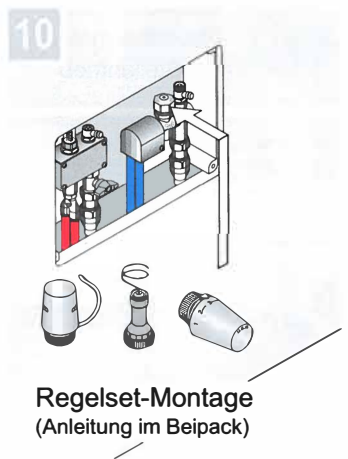

Montage: **UP-Einzelraumregelung**
"Vario-Design 2 x 8"
"Drehfix-Multi 2 x 8"

"Vario-Design 2 x 8"

"Drehfix-Multi 2 x 8"

Bitte gesondert bestellen

Montage:
"TH / RTB-Krone"
Mit Dehnstoff-Fühler

Neotherm A/S er en privatejet virksomhed, etableret i 1978 og med hovedsæde i Frederikssund. Vi driver vores virksomhed ud fra en ambition om, at de ting vi beskæftiger os med altid skal give mening. Uanset om det er som leverandør til den danske byggebranche eller som arbejdsplads for vores medarbejdere. Vores vision er, at vi skal være byggebranchens førende, professionelle og progressive leverandør af varme- og installationstekniske løsninger baseret på unikke kompetencer og passion, med det formål at kunderne oplever energioptimerede indeklimaløsninger baseret på et stort indhold af viden og kvalitet.