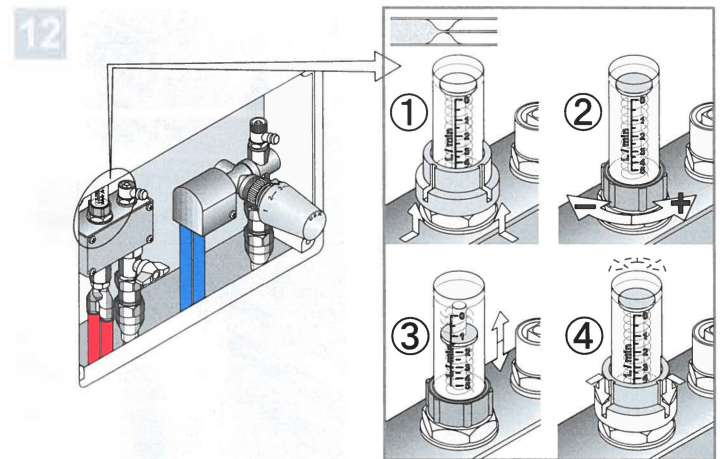

Montage: **UP-Einzelraumregelung**
"Vario-Design 2 x 8"
"Drehfix-Multi 2 x 8"

"Vario-Design 2 x 8"

"Drehfix-Multi 2 x 8"

Bitte gesondert bestellen

Montage:
"TH / RTB-Krone"
Mit Dehnstoff-Fühler

Neotherm A/S er en privatejet virksomhed, etableret i 1978 og med hovedsæde i Frederikssund. Vi driver vores virksomhed ud fra en ambition om, at de ting vi beskæftiger os med altid skal give mening. Uanset om det er som leverandør til den danske byggebranche eller som arbejdsplads for vores medarbejdere. Vores vision er, at vi skal være byggebranchens førende, professionelle og progressive leverandør af varme- og installationstekniske løsninger baseret på unikke kompetencer og passion, med det formål at kunderne oplever energioptimerede indeklimaløsninger baseret på et stort indhold af viden og kvalitet.