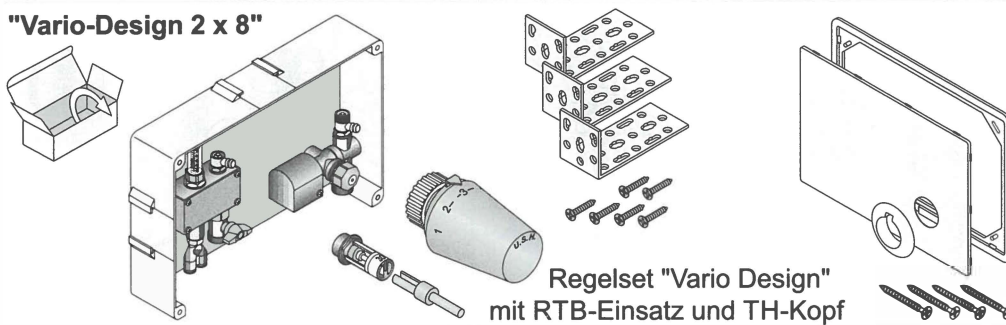

Montage: **UP-Einzelraumregelung**
"Vario-Design 2 x 8"
"Drehfix-Multi 2 x 8"

"Vario-Design 2 x 8"

"Drehfix-Multi 2 x 8"

Bitte gesondert bestellen

Montage:
"TH / RTB-Krone"
Mit Dehnstoff-Fühler

Neotherm A/S er en privatejet virksomhed, etableret i 1978 og med hovedsæde i Frederikssund. Vi driver vores virksomhed ud fra en ambition om, at de ting vi beskæftiger os med altid skal give mening. Uanset om det er som leverandør til den danske byggebranche eller som arbejdsplads for vores medarbejdere. Vores vision er, at vi skal være byggebranchens førende, professionelle og progressive leverandør af varme- og installationstekniske løsninger baseret på unikke kompetencer og passion, med det formål at kunderne oplever energioptimerede indeklimaløsninger baseret på et stort indhold af viden og kvalitet.