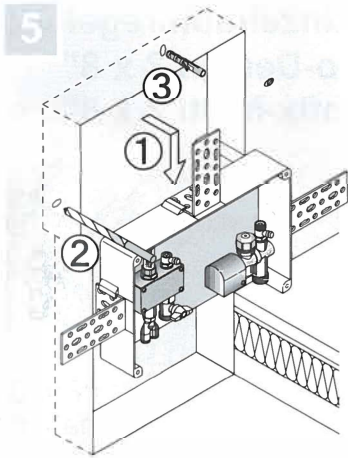

Montage: **UP-Einzelraumregelung**
"Vario-Design 2 x 8"
"Drehfix-Multi 2 x 8"

"Vario-Design 2 x 8"

"Drehfix-Multi 2 x 8"

Bitte gesondert bestellen

Montage:
"TH / RTB-Krone"
Mit Dehnstoff-Fühler

Neotherm A/S er en privatejet virksomhed, etableret i 1978 og med hovedsæde i Frederikssund. Vi driver vores virksomhed ud fra en ambition om, at de ting vi beskæftiger os med altid skal give mening. Uanset om det er som leverandør til den danske byggebranche eller som arbejdsplads for vores medarbejdere. Vores vision er, at vi skal være byggebranchens førende, professionelle og progressive leverandør af varme- og installationstekniske løsninger baseret på unikke kompetencer og passion, med det formål at kunderne oplever energioptimerede indeklimaløsninger baseret på et stort indhold af viden og kvalitet.