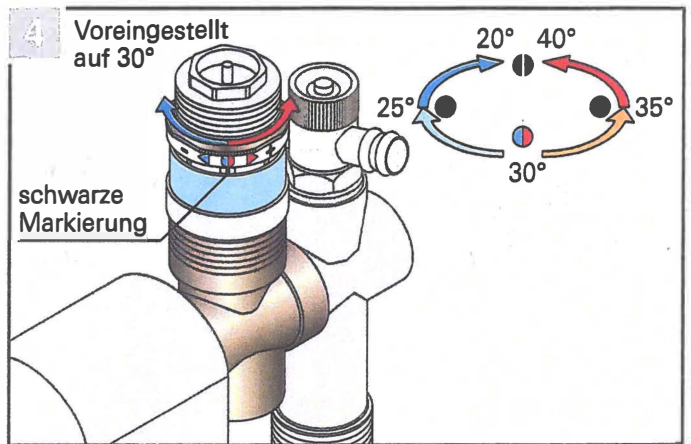

Montage: **UP-Einzelraumregelung**
"Vario-Design 2 x 8"
"Drehfix-Multi 2 x 8"

"Vario-Design 2 x 8"

"Drehfix-Multi 2 x 8"

Bitte gesondert bestellen

Montage:
"TH / RTB-Krone"
Mit Dehnstoff-Fühler

Neotherm A/S er en privatejet virksomhed, etableret i 1978 og med hovedsæde i Frederikssund. Vi driver vores virksomhed ud fra en ambition om, at de ting vi beskæftiger os med altid skal give mening. Uanset om det er som leverandør til den danske byggebranche eller som arbejdsplads for vores medarbejdere. Vores vision er, at vi skal være byggebranchens førende, professionelle og progressive leverandør af varme- og installationstekniske løsninger baseret på unikke kompetencer og passion, med det formål at kunderne oplever energioptimerede indeklimaløsninger baseret på et stort indhold af viden og kvalitet.