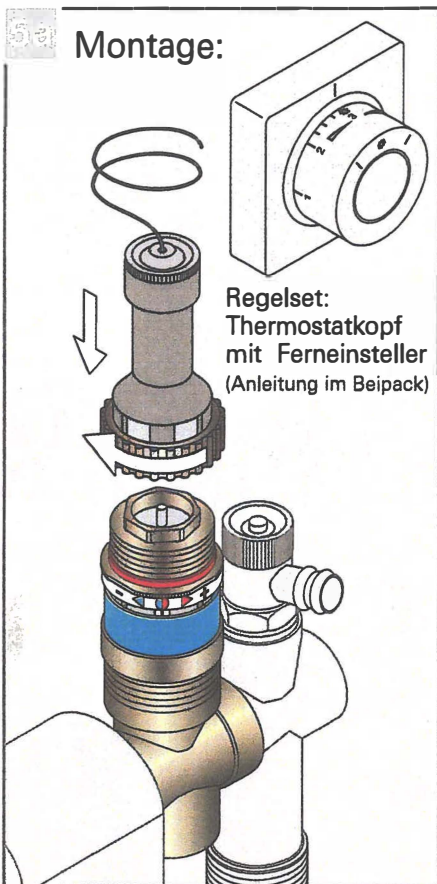

Montage: **UP-Einzelraumregelung**
"Vario-Design 2 x 8"
"Drehfix-Multi 2 x 8"

"Vario-Design 2 x 8"

"Drehfix-Multi 2 x 8"

Bitte gesondert bestellen

Montage:
"TH / RTB-Krone"
Mit Dehnstoff-Fühler

Neotherm A/S er en privatejet virksomhed, etableret i 1978 og med hovedsæde i Frederikssund. Vi driver vores virksomhed ud fra en ambition om, at de ting vi beskæftiger os med altid skal give mening. Uanset om det er som leverandør til den danske byggebranche eller som arbejdsplads for vores medarbejdere. Vores vision er, at vi skal være byggebranchens førende, professionelle og progressive leverandør af varme- og installationstekniske løsninger baseret på unikke kompetencer og passion, med det formål at kunderne oplever energioptimerede indeklimaløsninger baseret på et stort indhold af viden og kvalitet.