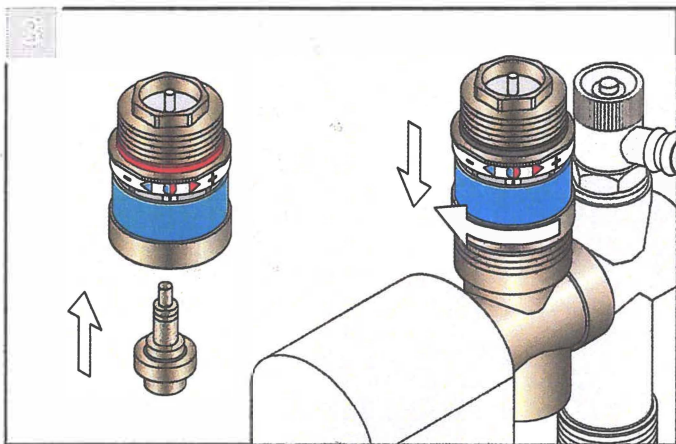

Montage: **UP-Einzelraumregelung**
"Vario-Design 2 x 8"
"Drehfix-Multi 2 x 8"

"Vario-Design 2 x 8"

"Drehfix-Multi 2 x 8"

Bitte gesondert bestellen

Montage:
"TH / RTB-Krone"
Mit Dehnstoff-Fühler

Neotherm A/S er en privatejet virksomhed, etableret i 1978 og med hovedsæde i Frederikssund. Vi driver vores virksomhed ud fra en ambition om, at de ting vi beskæftiger os med altid skal give mening. Uanset om det er som leverandør til den danske byggebranche eller som arbejdsplads for vores medarbejdere. Vores vision er, at vi skal være byggebranchens førende, professionelle og progressive leverandør af varme- og installationstekniske løsninger baseret på unikke kompetencer og passion, med det formål at kunderne oplever energioptimerede indeklimaløsninger baseret på et stort indhold af viden og kvalitet.