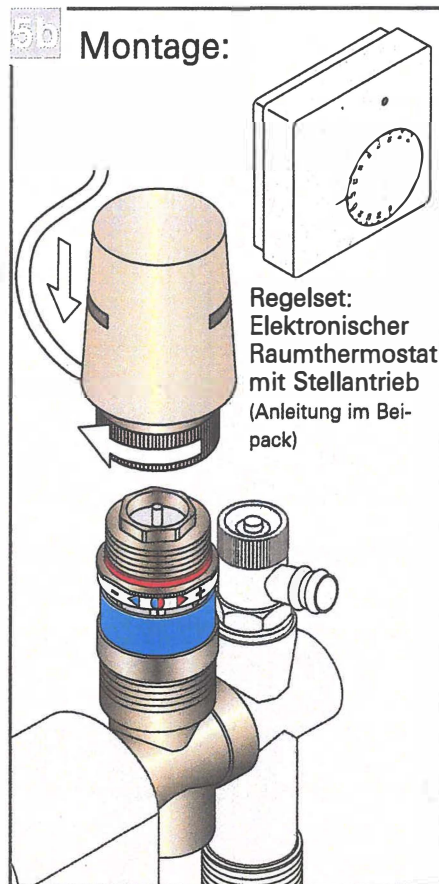

Montage: **UP-Einzelraumregelung**
"Vario-Design 2 x 8"
"Drehfix-Multi 2 x 8"

"Vario-Design 2 x 8"

"Drehfix-Multi 2 x 8"

Bitte gesondert bestellen

Montage:
"TH / RTB-Krone"
Mit Dehnstoff-Fühler

Neotherm A/S er en privatejet virksomhed, etableret i 1978 og med hovedsæde i Frederikssund. Vi driver vores virksomhed ud fra en ambition om, at de ting vi beskæftiger os med altid skal give mening. Uanset om det er som leverandør til den danske byggebranche eller som arbejdsplads for vores medarbejdere. Vores vision er, at vi skal være byggebranchens førende, professionelle og progressive leverandør af varme- og installationstekniske løsninger baseret på unikke kompetencer og passion, med det formål at kunderne oplever energioptimerede indeklimaløsninger baseret på et stort indhold af viden og kvalitet.