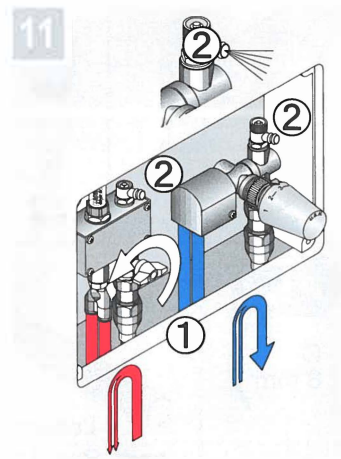

Montage: **UP-Einzelraumregelung**
"Vario-Design 2 x 8"
"Drehfix-Multi 2 x 8"

"Vario-Design 2 x 8"

"Drehfix-Multi 2 x 8"

Bitte gesondert bestellen

Montage:
"TH / RTB-Krone"
Mit Dehnstoff-Fühler

Neotherm A/S er en privatejet virksomhed, etableret i 1978 og med hovedsæde i Frederikssund. Vi driver vores virksomhed ud fra en ambition om, at de ting vi beskæftiger os med altid skal give mening. Uanset om det er som leverandør til den danske byggebranche eller som arbejdsplads for vores medarbejdere. Vores vision er, at vi skal være byggebranchens førende, professionelle og progressive leverandør af varme- og installationstekniske løsninger baseret på unikke kompetencer og passion, med det formål at kunderne oplever energioptimerede indeklimaløsninger baseret på et stort indhold af viden og kvalitet.