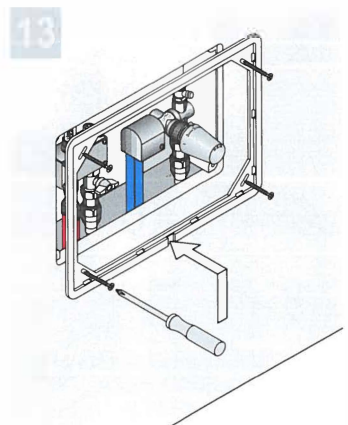

Montage: **UP-Einzelraumregelung**
"Vario-Design 2 x 8"
"Drehfix-Multi 2 x 8"

"Vario-Design 2 x 8"

"Drehfix-Multi 2 x 8"

Bitte gesondert bestellen

Montage:
"TH / RTB-Krone"
Mit Dehnstoff-Fühler

Neotherm A/S er en privatejet virksomhed, etableret i 1978 og med hovedsæde i Frederikssund. Vi driver vores virksomhed ud fra en ambition om, at de ting vi beskæftiger os med altid skal give mening. Uanset om det er som leverandør til den danske byggebranche eller som arbejdsplads for vores medarbejdere. Vores vision er, at vi skal være byggebranchens førende, professionelle og progressive leverandør af varme- og installationstekniske løsninger baseret på unikke kompetencer og passion, med det formål at kunderne oplever energioptimerede indeklimaløsninger baseret på et stort indhold af viden og kvalitet.