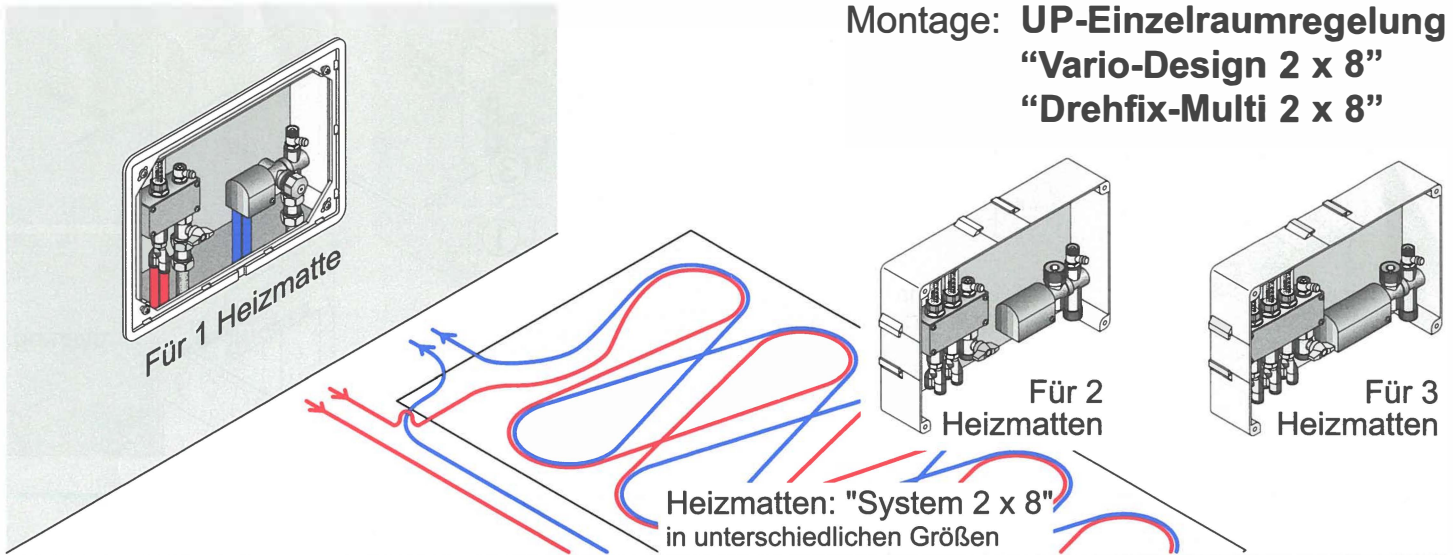

Montage: **UP-Einzelraumregelung**
"Vario-Design 2 x 8"
"Drehfix-Multi 2 x 8"

"Vario-Design 2 x 8"

"Drehfix-Multi 2 x 8"

Bitte gesondert bestellen

Montage:
"TH / RTB-Krone"
Mit Dehnstoff-Fühler

Neotherm A/S er en privatejet virksomhed, etableret i 1978 og med hovedsæde i Frederikssund. Vi driver vores virksomhed ud fra en ambition om, at de ting vi beskæftiger os med altid skal give mening. Uanset om det er som leverandør til den danske byggebranche eller som arbejdsplads for vores medarbejdere. Vores vision er, at vi skal være byggebranchens førende, professionelle og progressive leverandør af varme- og installationstekniske løsninger baseret på unikke kompetencer og passion, med det formål at kunderne oplever energioptimerede indeklimaløsninger baseret på et stort indhold af viden og kvalitet.