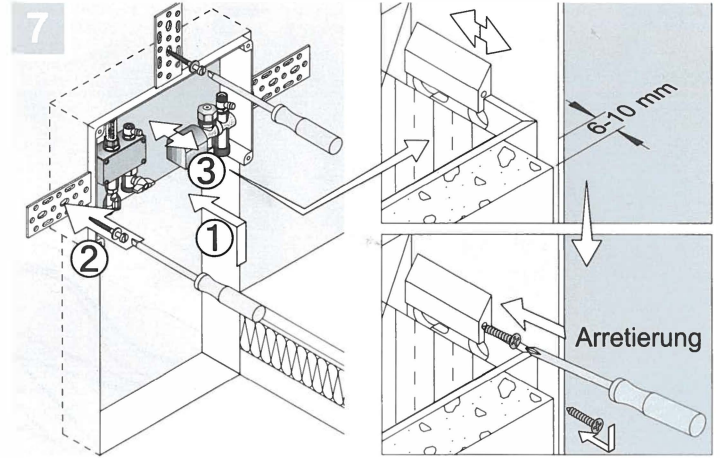

Montage: **UP-Einzelraumregelung**
"Vario-Design 2 x 8"
"Drehfix-Multi 2 x 8"

"Vario-Design 2 x 8"

"Drehfix-Multi 2 x 8"

Bitte gesondert bestellen

Montage:
"TH / RTB-Krone"
Mit Dehnstoff-Fühler

Neotherm A/S er en privatejet virksomhed, etableret i 1978 og med hovedsæde i Frederikssund. Vi driver vores virksomhed ud fra en ambition om, at de ting vi beskæftiger os med altid skal give mening. Uanset om det er som leverandør til den danske byggebranche eller som arbejdsplads for vores medarbejdere. Vores vision er, at vi skal være byggebranchens førende, professionelle og progressive leverandør af varme- og installationstekniske løsninger baseret på unikke kompetencer og passion, med det formål at kunderne oplever energioptimerede indeklimaløsninger baseret på et stort indhold af viden og kvalitet.