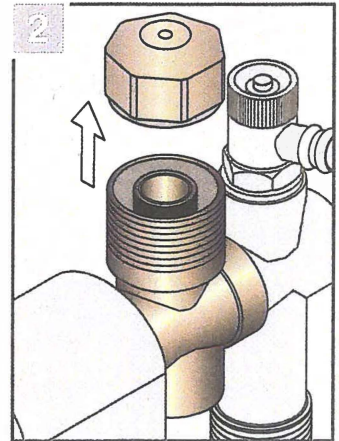

Montage: **UP-Einzelraumregelung**
"Vario-Design 2 x 8"
"Drehfix-Multi 2 x 8"

"Vario-Design 2 x 8"

"Drehfix-Multi 2 x 8"

Bitte gesondert bestellen

Montage:
"TH / RTB-Krone"
Mit Dehnstoff-Fühler

Neotherm A/S er en privatejet virksomhed, etableret i 1978 og med hovedsæde i Frederikssund. Vi driver vores virksomhed ud fra en ambition om, at de ting vi beskæftiger os med altid skal give mening. Uanset om det er som leverandør til den danske byggebranche eller som arbejdsplads for vores medarbejdere. Vores vision er, at vi skal være byggebranchens førende, professionelle og progressive leverandør af varme- og installationstekniske løsninger baseret på unikke kompetencer og passion, med det formål at kunderne oplever energioptimerede indeklimaløsninger baseret på et stort indhold af viden og kvalitet.