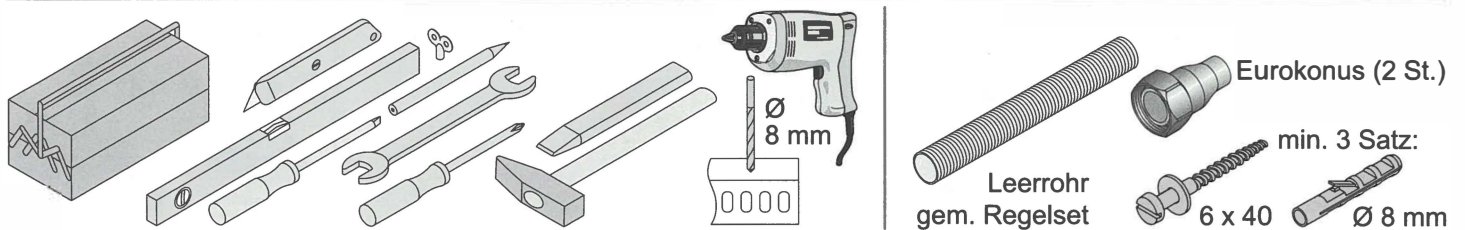

Montage: **UP-Einzelraumregelung**
"Vario-Design 2 x 8"
"Drehfix-Multi 2 x 8"

"Vario-Design 2 x 8"

"Drehfix-Multi 2 x 8"

Bitte gesondert bestellen

Montage:
"TH / RTB-Krone"
Mit Dehnstoff-Fühler

Neotherm A/S er en privatejet virksomhed, etableret i 1978 og med hovedsæde i Frederikssund. Vi driver vores virksomhed ud fra en ambition om, at de ting vi beskæftiger os med altid skal give mening. Uanset om det er som leverandør til den danske byggebranche eller som arbejdsplads for vores medarbejdere. Vores vision er, at vi skal være byggebranchens førende, professionelle og progressive leverandør af varme- og installationstekniske løsninger baseret på unikke kompetencer og passion, med det formål at kunderne oplever energioptimerede indeklimaløsninger baseret på et stort indhold af viden og kvalitet.