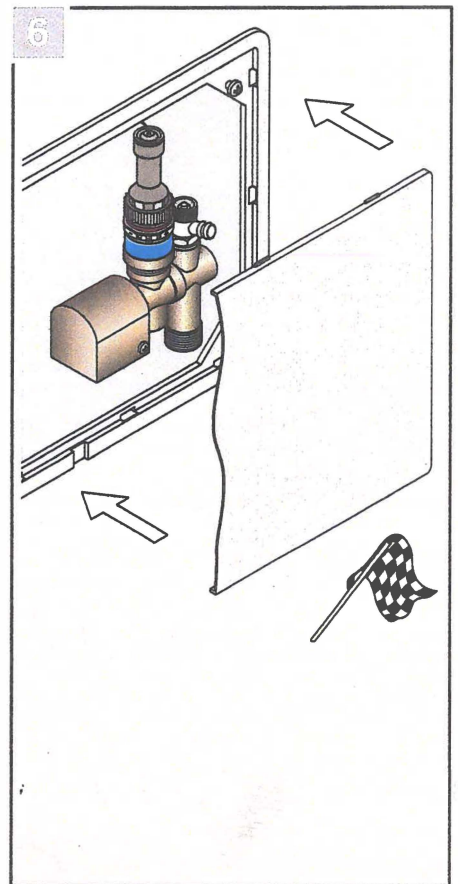

Montage: **UP-Einzelraumregelung**
"Vario-Design 2 x 8"
"Drehfix-Multi 2 x 8"

"Vario-Design 2 x 8"

"Drehfix-Multi 2 x 8"

Bitte gesondert bestellen

Montage:
"TH / RTB-Krone"
Mit Dehnstoff-Fühler

Neotherm A/S er en privatejet virksomhed, etableret i 1978 og med hovedsæde i Frederikssund. Vi driver vores virksomhed ud fra en ambition om, at de ting vi beskæftiger os med altid skal give mening. Uanset om det er som leverandør til den danske byggebranche eller som arbejdsplads for vores medarbejdere. Vores vision er, at vi skal være byggebranchens førende, professionelle og progressive leverandør af varme- og installationstekniske løsninger baseret på unikke kompetencer og passion, med det formål at kunderne oplever energioptimerede indeklimaløsninger baseret på et stort indhold af viden og kvalitet.