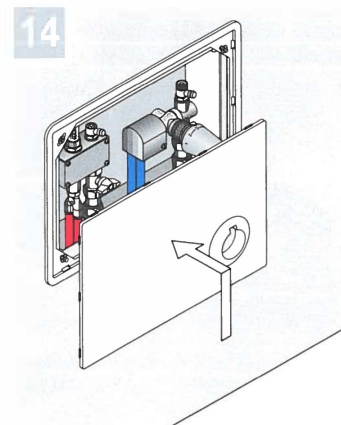

Montage: **UP-Einzelraumregelung**
"Vario-Design 2 x 8"
"Drehfix-Multi 2 x 8"

"Vario-Design 2 x 8"

"Drehfix-Multi 2 x 8"

Bitte gesondert bestellen

Montage:
"TH / RTB-Krone"
Mit Dehnstoff-Fühler

Neotherm A/S er en privatejet virksomhed, etableret i 1978 og med hovedsæde i Frederikssund. Vi driver vores virksomhed ud fra en ambition om, at de ting vi beskæftiger os med altid skal give mening. Uanset om det er som leverandør til den danske byggebranche eller som arbejdsplads for vores medarbejdere. Vores vision er, at vi skal være byggebranchens førende, professionelle og progressive leverandør af varme- og installationstekniske løsninger baseret på unikke kompetencer og passion, med det formål at kunderne oplever energioptimerede indeklimaløsninger baseret på et stort indhold af viden og kvalitet.