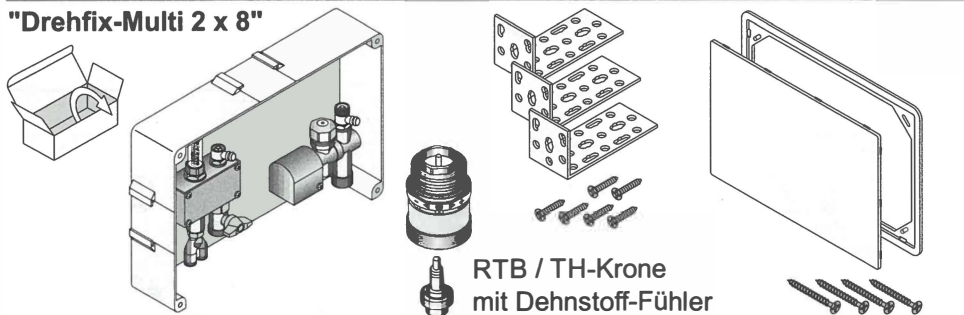

Montage: **UP-Einzelraumregelung**
"Vario-Design 2 x 8"
"Drehfix-Multi 2 x 8"

"Vario-Design 2 x 8"

"Drehfix-Multi 2 x 8"

Bitte gesondert bestellen

Montage:
"TH / RTB-Krone"
Mit Dehnstoff-Fühler

Neotherm A/S er en privatejet virksomhed, etableret i 1978 og med hovedsæde i Frederikssund. Vi driver vores virksomhed ud fra en ambition om, at de ting vi beskæftiger os med altid skal give mening. Uanset om det er som leverandør til den danske byggebranche eller som arbejdsplads for vores medarbejdere. Vores vision er, at vi skal være byggebranchens førende, professionelle og progressive leverandør af varme- og installationstekniske løsninger baseret på unikke kompetencer og passion, med det formål at kunderne oplever energioptimerede indeklimaløsninger baseret på et stort indhold af viden og kvalitet.