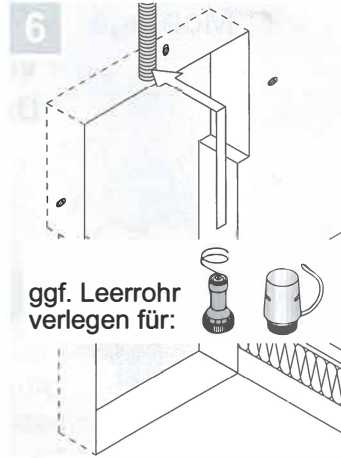

Montage: **UP-Einzelraumregelung**
"Vario-Design 2 x 8"
"Drehfix-Multi 2 x 8"

"Vario-Design 2 x 8"

"Drehfix-Multi 2 x 8"

Bitte gesondert bestellen

Montage:
"TH / RTB-Krone"
Mit Dehnstoff-Fühler

Neotherm A/S er en privatejet virksomhed, etableret i 1978 og med hovedsæde i Frederikssund. Vi driver vores virksomhed ud fra en ambition om, at de ting vi beskæftiger os med altid skal give mening. Uanset om det er som leverandør til den danske byggebranche eller som arbejdsplads for vores medarbejdere. Vores vision er, at vi skal være byggebranchens førende, professionelle og progressive leverandør af varme- og installationstekniske løsninger baseret på unikke kompetencer og passion, med det formål at kunderne oplever energioptimerede indeklimaløsninger baseret på et stort indhold af viden og kvalitet.