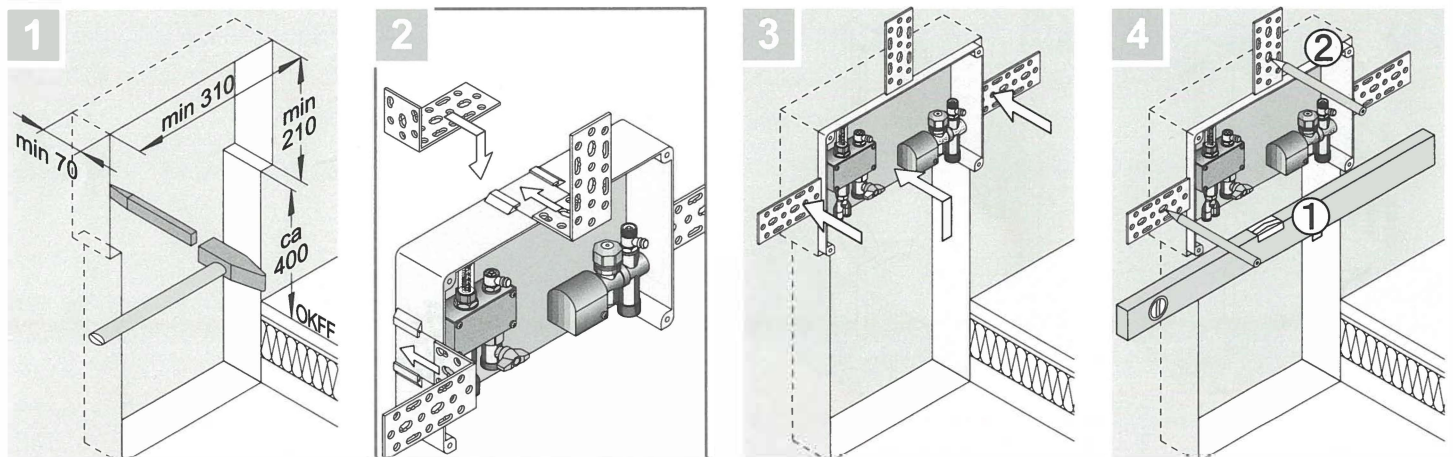

Montage: **UP-Einzelraumregelung**
"Vario-Design 2 x 8"
"Drehfix-Multi 2 x 8"

"Vario-Design 2 x 8"

"Drehfix-Multi 2 x 8"

Bitte gesondert bestellen

Montage:
"TH / RTB-Krone"
Mit Dehnstoff-Fühler

Neotherm A/S er en privatejet virksomhed, etableret i 1978 og med hovedsæde i Frederikssund. Vi driver vores virksomhed ud fra en ambition om, at de ting vi beskæftiger os med altid skal give mening. Uanset om det er som leverandør til den danske byggebranche eller som arbejdsplads for vores medarbejdere. Vores vision er, at vi skal være byggebranchens førende, professionelle og progressive leverandør af varme- og installationstekniske løsninger baseret på unikke kompetencer og passion, med det formål at kunderne oplever energioptimerede indeklimaløsninger baseret på et stort indhold af viden og kvalitet.