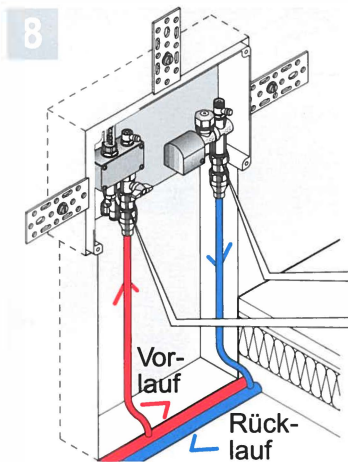

Montage: **UP-Einzelraumregelung**
"Vario-Design 2 x 8"
"Drehfix-Multi 2 x 8"

"Vario-Design 2 x 8"

"Drehfix-Multi 2 x 8"

Bitte gesondert bestellen

Montage:
"TH / RTB-Krone"
Mit Dehnstoff-Fühler

Neotherm A/S er en privatejet virksomhed, etableret i 1978 og med hovedsæde i Frederikssund. Vi driver vores virksomhed ud fra en ambition om, at de ting vi beskæftiger os med altid skal give mening. Uanset om det er som leverandør til den danske byggebranche eller som arbejdsplads for vores medarbejdere. Vores vision er, at vi skal være byggebranchens førende, professionelle og progressive leverandør af varme- og installationstekniske løsninger baseret på unikke kompetencer og passion, med det formål at kunderne oplever energioptimerede indeklimaløsninger baseret på et stort indhold af viden og kvalitet.