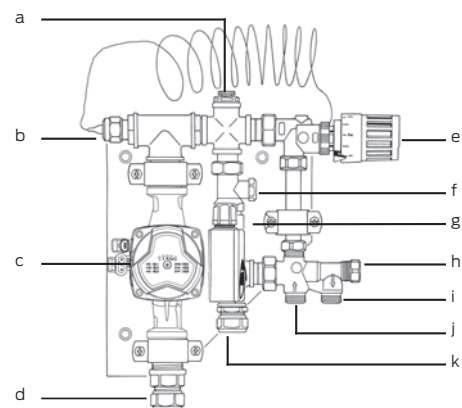

Neotherm Midishunt, der som standard er beregnet til 1 kreds, består af en Cirkulationspumpe, en termostatventil med kapillarrør til styring af fremløbstemperaturen, justeringsventil, kontraventil, luftskrue samt omløbere til 20 x 2 mm gulvvarmeslange. Systemet kan endvidere udbygges med forskellige former for rumtemperaturstyring.

Neotherm Midishunt kan leveres til 1, 2 eller 3 kredse.

Ved anvendelse af 20 x 2 mm gulvvarmeslange kan én kreds dække op til 35 m² (maks. slangelængde = 120 m).

På forespørgsel kan Neotherm Midishunt leveres til andre rørtyper og dimensioner.

Neotherm midishunt leveres monteret på en aluminiumsplade – lige til at hænge op på væggen. Alle rørtilslutninger er nedadvendt.

Komponenter:

- Neotherm 20-6-130 cirkulationspumpe
- Ventil med termostat forbundet via kapillarrør
- Justerings- og returventil
- Luftskrue samt omløbere 20 x 2 mm gulvvarmeslange
- Leveres monteret på aluminiumsplade klar til ophængning

Teknisk information

Maks. længde for gulvvarmetryk	Dim. 20mm = 120m
Maks. diftstryk	1MPa
Maks. drifttemperatur	100°C
	Reguleringsområde
Fremløb	20° - 50°C
Spænding	230V/50Hz
Tilslutning til varmesystem	24/19 gevind nedadvendt
1 kreds	46 6561.350
2 kredse	46 6561.360
3 kredse	46 6561.370

Installationseksempel

- a. Luftskrue
- b. Føler
- c. Cirkulationspumpe
- d. Tilslutning af gulvvarmekreds frem
- e. Termostatventil
- f. Reguleringsventil
- g. Kontraventil
- h. Reguleringsventil
- i. Tilslutning til varmekreds retur
- j. Tilslutning til varmekreds frem
- k. Tilslutning af gulvvarmekreds retur