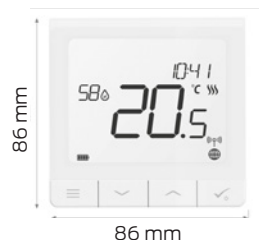

Futura W Pro - 230V

Digital rumtermostat

Ultra slankt og elegant design

Futura W Pro Digital rumtermostat - 230V

Anvendelse

Futura W Pro 230V er en smart rumtermostat. Rumtermostatens udseende er lys og enkel i et smart tyndt design. Rumtermostaten skal tilsluttes 230V. Futura W Pro 230V kan frit anvendes til enten fortrådede systemer eller tilsluttes trådløst til et gulvvarmesystem / Smart Home system. Når Futura W Pro 230V rumtermostat er tilsluttet Smart Home appen kan den bruges til gulv-, el-, og radiatorvarmestyring.

Teknisk information

Tilslutning	230V
Indstillingsområde	5 - 35 °C
Rumtermostatens mål	H 86 mm x B 86 mm x D 27 mm
Varenummer	466556665

Futura W Pro Digital rumtermostat - 230V

Tilslutningsterminalerne S1 og S2 på rumtermostatens bagside, giver flere anvendelsesmuligheder.