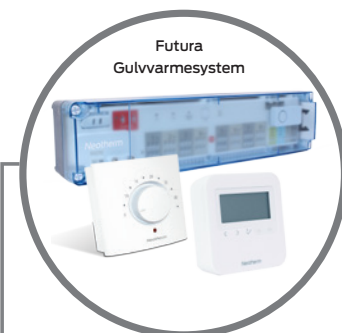

NYHED

Neotherm

THE FLOW OF ENERGY

Neotherm Smart Home og Gulvvarmestyring

Velkommen til vores nye verden

Neotherm Futura Gulvvarmestyring og Smart Home løsning

Med vores nye Futura gulvvarmestyring får du ikke bare et godt og velprøvet gulvvarmesystem, men også adgang til en verden af nye muligheder.

Med Futura Z Gateway får du adgang til Neotherm SmartHome hvor du både hjemme og ude via vores app kan:

- Styre gulvvarme
- Styre radiatorvarme
- Styre lys m.m via Smart Plug
- Effektivisere din varmestyring v.h.a Dør- og Vinduessensor

Revolutionerende nyhed

Futura Autoflow Aktuator 24V til automatisk balancering af gulvvarmekredse.

Du skal ikke indregulere dit gulvvarmeanlæg. Neotherm Autoflow aktuator måler den præcise fremløbs- og returtemperatur i hver gulvkreds, således at der sikres korrekt flow.

Futura Autoflow Aktuator
Ensartet opvarmning
(Effektivt system)

Standardaktuator
Varme områder og kolde områder
(Ineffektivt system)

THE FLOW OF ENERGY

WWW.NEOTHERM.DK

Neotherm Smart Home

Produktoversigt

Alle enhederne i Neotherm Smart Home kan indstilles til at fungere individuelt eller sammen i en eller flere grupper.