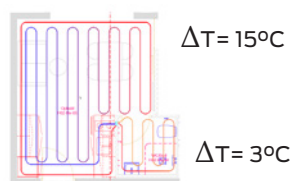

Standardaktuator
Varme områder og kolde områder
(Ineffektivt system)

THE FLOW OF ENERGY

WWW.NEOTHERM.DK