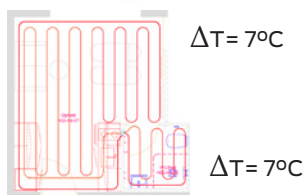

Revolutionerende nyhed

Futura Autoflow Aktuator 24V til automatisk balancering af gulvvarmekredse.

Du skal ikke indregulere dit gulvvarmeanlæg. Neotherm Autoflow aktuator måler den præcise fremløbs- og returtemperatur i hver gulvkreds, således at der sikres korrekt flow.