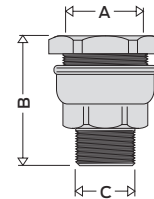

 **forkert**
Fittings må ikke skilles ad og monteres enkeltvis.

PE Fittings

Dimensioner

Lige overgang med Muf

Varenummer	A	B	C
073265220	Ø 20	47,5	1/2"
073265225	Ø 25	49,5	3/4"
073265226	Ø 25	56	1"
073265232	Ø 32	56	1"
073265240	Ø 40	64,5	1 1/4"
073265250	Ø 50	66,5	1 1/2"
073265263	Ø 63	74,5	2"

Lige overgang med Nip

Varenummer	A	B	C
073260220	Ø 20	50,5	1/2"
073260225	Ø 25	53	3/4"
073260226	Ø 25	59,5	1"
073260232	Ø 32	59,5	1"
073260240	Ø 40	69	1 1/4"
073260250	Ø 50	72,5	1 1/2"
073260263	Ø 63	79,5	2"