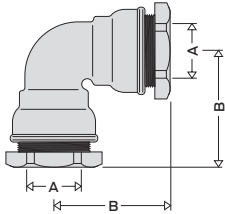

Lige overgang med Nip

Varenummer	A	B	C
073260224	Ø 25	51,5	1/2"
073260231	Ø 32	56,5	3/4"
073260239	Ø 40	67	1"
073260249	Ø 50	72	1 1/4"

Samlemuffe

Varenummer	A	B
073270220	Ø 20	66,5
073270225	Ø 25	68,5
073270232	Ø 32	76,5
073270240	Ø 40	89
073270250	Ø 50	95
073270263	Ø 63	101,5

Tee

Varenummer	A	B
073230220	Ø 20	20x20x20 mm
073230225	Ø 25	25x25x25 mm
073230232	Ø 32	32x32x32 mm
073230240	Ø 40	40x40x40 mm
073230250	Ø 50	50x50x50 mm
073230263	Ø 63	63x63x63 mm

Tee Muf/Nip

Varenummer	A	B
073231220	Ø 20	Ø 20 x 1/2" M x 3/8" N
073231225	Ø 25	Ø 25 x 3/4" M x 1/2" N
073231232	Ø 32	Ø 32 x 1" M x 3/4" N
073231240	Ø 40	Ø 40 x 1 1/4" M x 1" N
073231250	Ø 50	Ø 50 x 1 1/2" M x 1 1/4" N
073231263	Ø 63	Ø 63 x 2" M x 1 1/2" N

PE Fittings

Dimensioner

Vinkel

Varenummer	A	B
073220220	Ø 20	48,5
073220225	Ø 25	53,5
073220232	Ø 32	60,5
073220240	Ø 40	73,5
073220250	Ø 50	80,5
073220263	Ø 63	91,5

Vinkel med Nip

Varenummer	
073221220	Ø 20 x 1/2"
073221225	Ø 25 x 3/4"
073221232	Ø 32 x 1"
073221240	Ø 40 x 1 1/4"
073221263	Ø 50 x 1 1/2"
073223240	Ø 63 x 2"