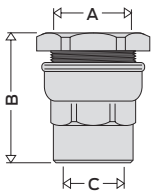

Montering

Forberedelse af røret

 Røret må ikke skæres i en vinkel.

 Skær 90°

 Fjern eventuelle rester fra afgratningen.

Instruktioner til korrekt montering af fittings

 **rigtigt**
Løsn møtrikken før montering på røret. Monter fitting samlet.

 **forkert**
Fittings må ikke skilles ad og monteres enkeltvis.

PE Fittings

Dimensioner

Lige overgang med Muf

Varenummer	A	B	C
073265220	Ø 20	47,5	1/2"
073265225	Ø 25	49,5	3/4"
073265226	Ø 25	56	1"
073265232	Ø 32	56	1"
073265240	Ø 40	64,5	1 1/4"
073265250	Ø 50	66,5	1 1/2"
073265263	Ø 63	74,5	2"