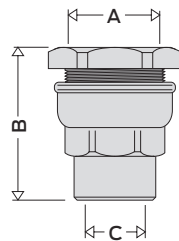

Reparationsmuffe

Varenummer	A	B
073272225	Ø 25	125
073272232	Ø 32	127
073272240	Ø 40	138
073272250	Ø 50	143

Lige overgang med Muf

Varenummer	A	B	C
073265224	Ø 25	49	1/2"
073265231	Ø 32	55	3/4"
073265239	Ø 40	66	1

Overgang med forskrøning

Varenummer	
73267225	Ø 25 x 3/4"
073267226	Ø 25 x 1"
073267232	Ø 32 x 1"