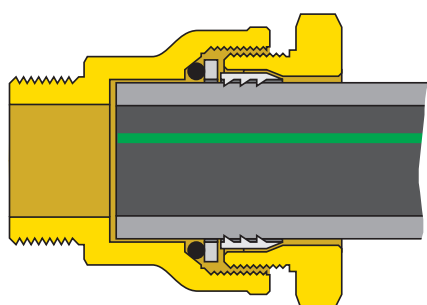

Neotherm PE Fittings

PE Fittings

Neotherms PE fittings til brug med polyethylenrør.

PE Fittings

Beskrivelse

Neotherms PE fittings til brug med polyethylenrør. Fremstillet i messing, EN 12165 CW617N med NBR O-ring forseglinger. Ved korrekt montage påvirkes samlingerne ikke af frost, da eventuelle deformationer absorberes af selve røret. Derudover er der ikke risiko for brud eller læk ved jordbevægelse eller ved store belastninger i samlingerne.

Teknisk information

Krop	Messing EN 12165 CW617N
Låse møtrik	Messing EN 12165 CW617N
Pakning	NBR
Maks. arbejdstryk	16 bar
Maks. arbejdstemperatur	40° C
Medie	Vand

Tilbehør

Reduktions kit

073250224	PE MS Reduktions Kit 25x20 mm
073250231	PE MS Reduktions Kit 32x25 mm
073250239	PE MS Reduktions Kit 40x32 mm
073250249	PE MS Reduktions Kit 50x40 mm
073250262	PE MS Reduktions Kit 63x50 mm