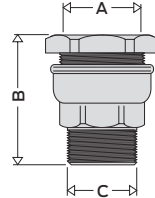

 **forkert**
Fittings må ikke skilles ad og monteres enkeltvis.

PE Fittings

Dimensioner

Lige overgang med Muf

Varenummer	A	B	C
073265220	Ø 20	47,5	1/2"
073265225	Ø 25	49,5	3/4"
073265226	Ø 25	56	1"
073265232	Ø 32	56	1"
073265240	Ø 40	64,5	1 1/4"
073265250	Ø 50	66,5	1 1/2"
073265263	Ø 63	74,5	2"

Lige overgang med Nip

Varenummer	A	B	C
073260220	Ø 20	50,5	1/2"
073260225	Ø 25	53	3/4"
073260226	Ø 25	59,5	1"
073260232	Ø 32	59,5	1"
073260240	Ø 40	69	1 1/4"
073260250	Ø 50	72,5	1 1/2"
073260263	Ø 63	79,5	2"

Lige overgang med Nip

Varenummer	A	B	C
073260224	Ø 25	51,5	1/2"
073260231	Ø 32	56,5	3/4"
073260239	Ø 40	67	1"
073260249	Ø 50	72	1 1/4"

Samlemuffe

Varenummer	A	B
073270220	Ø 20	66,5
073270225	Ø 25	68,5
073270232	Ø 32	76,5
073270240	Ø 40	89
073270250	Ø 50	95
073270263	Ø 63	101,5

PE Fittings

Dimensioner

Vinkel

Varenummer	A	B
073220220	Ø 20	48,5
073220225	Ø 25	53,5
073220232	Ø 32	60,5
073220240	Ø 40	73,5
073220250	Ø 50	80,5
073220263	Ø 63	91,5

Vinkel med Nip

Varenummer	
073221220	Ø 20 x 1/2"
073221225	Ø 25 x 3/4"
073221232	Ø 32 x 1"
073221240	Ø 40 x 1 1/4"
073221263	Ø 50 x 1 1/2"
073223240	Ø 63 x 2"