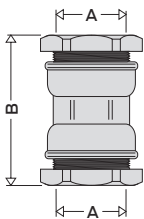

Samlemuffe

Varenummer	A	B
073270220	Ø 20	66,5
073270225	Ø 25	68,5
073270232	Ø 32	76,5
073270240	Ø 40	89
073270250	Ø 50	95
073270263	Ø 63	101,5