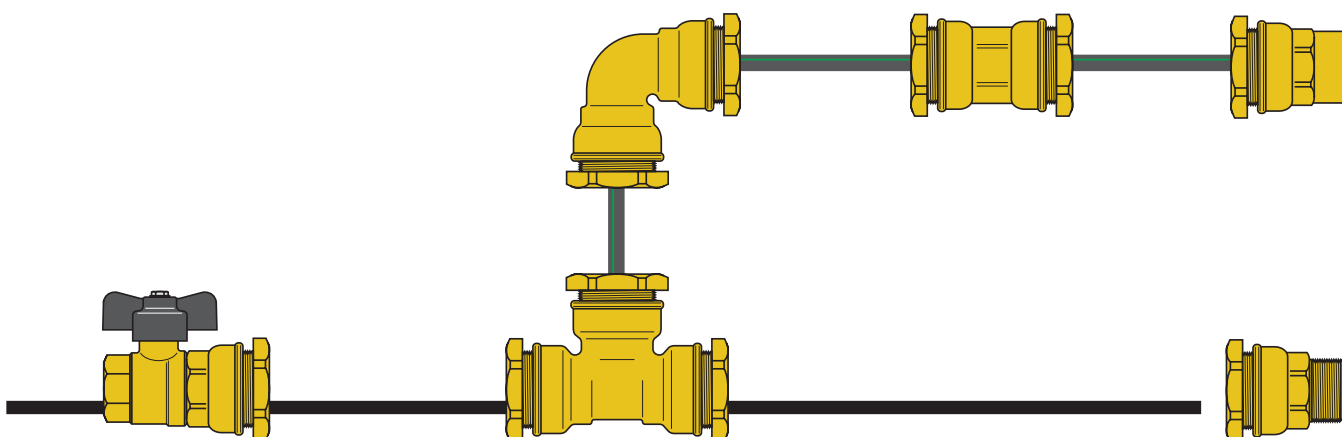

Neotherm PE Fittings

PE Fittings

Neotherms PE fittings til brug med polyethylenrør.

PE Fittings

Beskrivelse

Neotherms PE fittings til brug med polyethylenrør. Fremstillet i messing, EN 12165 CW617N med NBR O-ring forseglinger. Ved korrekt montage påvirkes samlingerne ikke af frost, da eventuelle deformationer absorberes af selve røret. Derudover er der ikke risiko for brud eller læk ved jordbevægelse eller ved store belastninger i samlingerne.

Teknisk information

Krop	Messing EN 12165 CW617N
Låse møtrik	Messing EN 12165 CW617N
Pakning	NBR
Maks. arbejdstryk	16 bar
Maks. arbejdstemperatur	40° C
Medie	Vand

Tilbehør

Reduktions kit

073250224	PE MS Reduktions Kit 25x20 mm
073250231	PE MS Reduktions Kit 32x25 mm
073250239	PE MS Reduktions Kit 40x32 mm
073250249	PE MS Reduktions Kit 50x40 mm
073250262	PE MS Reduktions Kit 63x50 mm

PE Fittings

Dimensioner

Vinkel

Varenummer	A	B
073220220	Ø 20	48,5
073220225	Ø 25	53,5
073220232	Ø 32	60,5
073220240	Ø 40	73,5
073220250	Ø 50	80,5
073220263	Ø 63	91,5

Vinkel med Nip

Varenummer	
073221220	Ø 20 x 1/2"
073221225	Ø 25 x 3/4"
073221232	Ø 32 x 1"
073221240	Ø 40 x 1 1/4"
073221263	Ø 50 x 1 1/2"
073223240	Ø 63 x 2"