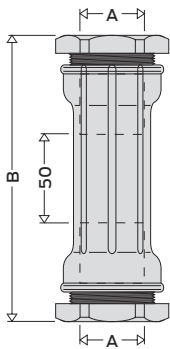

Tee

Varenummer	A	B
073230220	Ø 20	20x20x20 mm
073230225	Ø 25	25x25x25 mm
073230232	Ø 32	32x32x32 mm
073230240	Ø 40	40x40x40 mm
073230250	Ø 50	50x50x50 mm
073230263	Ø 63	63x63x63 mm

Tee Muf/Nip

Varenummer	A	B
073231220	Ø 20	Ø 20 x 1/2" M x 3/8" N
073231225	Ø 25	Ø 25 x 3/4" M x 1/2" N
073231232	Ø 32	Ø 32 x 1" M x 3/4" N
073231240	Ø 40	Ø 40 x 1 1/4" M x 1" N
073231250	Ø 50	Ø 50 x 1 1/2" M x 1 1/4" N
073231263	Ø 63	Ø 63 x 2" M x 1 1/2" N

PE Fittings

Dimensioner

Vinkel

Varenummer	A	B
073220220	Ø 20	48,5
073220225	Ø 25	53,5
073220232	Ø 32	60,5
073220240	Ø 40	73,5
073220250	Ø 50	80,5
073220263	Ø 63	91,5

Vinkel med Nip

Varenummer	
073221220	Ø 20 x 1/2"
073221225	Ø 25 x 3/4"
073221232	Ø 32 x 1"
073221240	Ø 40 x 1 1/4"
073221263	Ø 50 x 1 1/2"
073223240	Ø 63 x 2"

Vinkel med Muf

Varenummer	
073223225	Ø 25 x 3/4"
073223232	Ø 32 x 1"
073223250	Ø 63 x 2"

Reparationsmuffe

Varenummer	A	B
073272225	Ø 25	125
073272232	Ø 32	127
073272240	Ø 40	138
073272250	Ø 50	143

Lige overgang med Muf

Varenummer	A	B	C
073265224	Ø 25	49	1/2"
073265231	Ø 32	55	3/4"
073265239	Ø 40	66	1

Overgang med forskrøning

Varenummer	
73267225	Ø 25 x 3/4"
073267226	Ø 25 x 1"
073267232	Ø 32 x 1"

Reduktions kit

Varenummer	
073250224	fra Ø 25 til Ø 20
073250231	fra Ø 32 til Ø 25
073250239	fra Ø 40 til Ø 32
073250249	fra Ø 50 til Ø 40
073250262	fra Ø 63 til Ø 50