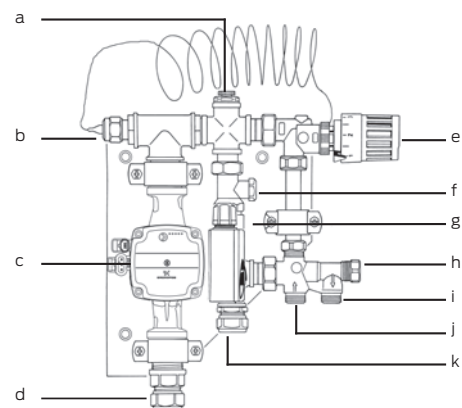

Neotherm Midishunt är som standard avsedd för en krets, bestående av Grundfos cirkulationspump, en termostatventil med kapillärrör till styrning av framledningstemperaturen, injusteringsventil, backventil, luftning samt kopplingar till 20x2 mm golvvärmslang. Systemet kan även byggas ut med olika typer av styrning för rumstperatur.

Neotherm Midishunt kan levereras till 1, 2 eller 3 kretsar. Vid användning av 20x2 mm golvvärmslang kan en krets täcka upp till 35m² (max slanglängd = 120 m). På förfrågan kan Neotherm midishunt levereras till andra rörtyper och dimensioner.

Neotherm midishunt levereras på en aluminiumplatta för att kunna monteras på vägg. Alla röranslutningar är vända nedåt.

Komponenter:

- Grundfos UPM3 15-70 cirkulationspump
- Ventil med termostat förbundet via kapillärrör
- Justerings- och returventil
- Luftning samt kopplingar till 20x2 mm golvvärmslang
- Levereras monterad på aluminiumplatta färdig att monteras på vägg.

Teknisk information

Max längd för golvvärmslang	Dim. 20mm = 120m
Max driftstryck	1MPa
Max driftstemperatur	100°C
	Tempintervall
Tillopp	20° - 50°C
Spänning	230V/50Hz
Anslutning till värmesystem	¾" Eurokonus nedåtvänt
1 kreds	46 6561.350
2 kredse	46 6561.360
3 kredse	46 6561.370

Installationsexempel

- a luftning
- b givare
- c cirkulationspump
- d anslutning golvvärmekrets tilllopp
- e termostatventil
- f Reglerventil
- g Backventil
- h reglerventil
- i anslutning värmekrets retur
- j anslutning värmekrets tilllopp
- k anslutning golvvärmekrets retur