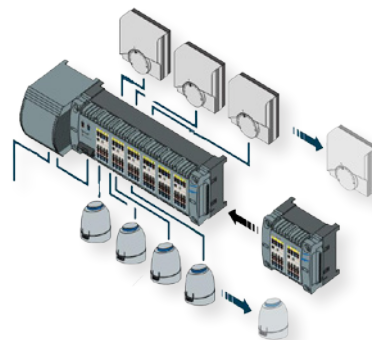

Neotherm golvvärme

Ledningsfört rumsreglering 24V

Teknisk beskrivning

Neotherm Basis är moduluppbyggt med ledningsfört rumsreglering, från 1-6 rum. Med Neotherm utbyggnadsmoduler kan man utöka nu eller senare, med flera kretsar/ställdon eller rumstermostater. Därmed får man en mycket flexibel installation och en prisvärd installation.

Med rumstermostat med extern givare, blir där ytterligare en möjlighet för att rumsregleringen kan ske med avkänning av både rumstemperatur och golvtemperatur.

Reguleringen är därför mera exakt och ger en bättre komfort, ett bra alternativ när man installerar t.ex. en braskamin.

Neotherm Basis