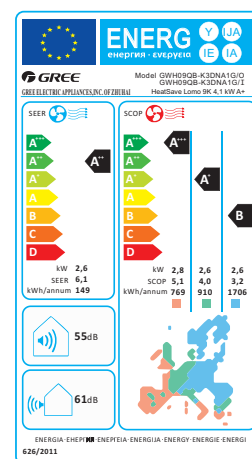

Varmepumperne er tilpasset det nordiske klima, da de kan fungere i fugtige omgivelser samt ved en udendørs temperatur helt ned til -20 grader.

Lomo varmepumperne er yderst energi effektive og har energimærket A+.

Den unikke "I feel" funktion justerer varmen i det område hvor fjernbetjening-ingen ligger og ikke der hvor indedelen er placeret. Dette sikrer en behagelig temperatur i hele rummet.

Med 8 graders varmfunktionen sikrer varme- pumpen at rumtemperaturen ikke kommer under 8 grader, denne funktion er særlig anvendelig i sommerhuse eller når du er på ferie.

Varmepumpen har indbygget WiFi og du kan derfor styre varmepumpen via en App på din mobiltelefon også når du ikke er hjemme.

Gree Lomo luft til luft			9W	12W
Varme	Effekt	kW	4,1	5,1
	Temperaturskala	OC	-22 ~ +24	-22 ~ +24
	Effektivitet	SCOP	4,0	4,0
	Energiklasse	A-E	A+	A+
Køling	Effekt	kW	3,2	3,9
	Temperaturskala	OC	-15 ~ +43	-15 ~ +43
	Effektivitet	SEER	6,1	6,1
	Energiklasse	A-E	A++	A++
Indedel	Mål hxbxd	mm	790x275x200	854x289x209
	Vægt	kg	9	10
	Lydniveau (min-max)	dB(A)	39/36/32/26	42/39/33/26
	Luftstrøm (min-max)	m3/h	560	660
Udedel	Mål hxbxd	mm	776x540x320	776x540x320
	Vægt	kg	28	29
	Lydniveau max (1 m afstand)	dB(A)	52	52
	IP Klasse		IP24	IP24
Installation	Rørdimensioner, væske		1/4"	1/4"
	Rørdimensioner, gas		3/8"	3/8"
	Rørlængde, max	m	19	20
	Niveauforskel, max	m	10	10
	Spænding	V	220-240	220-240
	Kølemiddel, R410A	kg	0,7	0,85