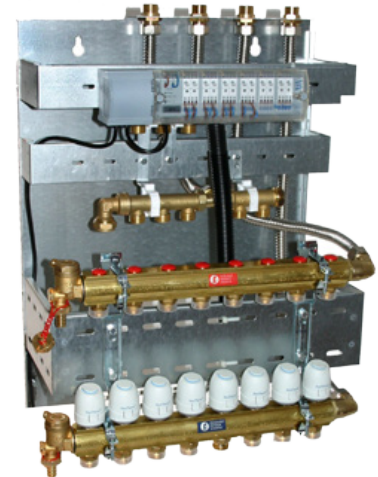

Derfor kan et Neotherm Universalstativ være udformet således, at man faktisk blot tilslutter vand, varme og 230V, hvorefter styring og evt. shunt (cirkulationspumpe) starter op.

Komponenter og interne rørforbindelser er isolerede.

Neotherm Varmedokumentation

Til hver Neotherm Universalstativ kan bestilles en Neotherm Varmedokumentation, der indeholder forskelligt materiale alt efter projektets omfang og tilvalg, som typisk indeholder en Neotherm Gulvvarmeberegning, brugervejledninger, samt informationer om Neotherm Systemgaranti.

Flowreguleret fra fabrikken

Vælger man et Neotherm Universalstativ med en Neotherm Varmedokumentation, kan man ydermere bestille den flowreguleret iht. gulvvarmeberegningen.

Lettere kan det ikke blive.

Fordele

- Enkel og hurtig montering
- Komplet og ensartet installation
- Kompakt opbygning
- Flexibel og skræddersyet løsning
- Ingen max. antal gulvvarmekredse
- Kan vinkelbygges
- Koldt/varmt brugsvandstilslutninger
- Isolering af komponenter
- Radiatorstilslutninger
- Flowreguleret fra fabrik (option)
- Styring færdigmonteret (option)
- Termomotorer monteret (option)
- Styring kodet til hver rumtermostat (option)

Neotherm Universalstativ

Eksempel på opbygning - vist uden isolering