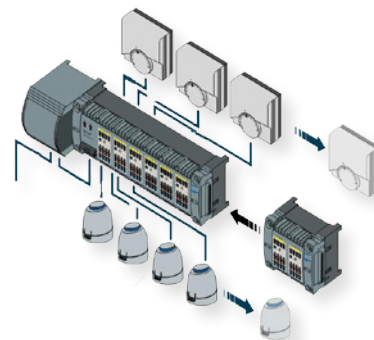

Neotherm Gulvvarme Ledningsført rumregulering 24V

Neotherm Basis er en modulopbygget ledningsført rumregulering, der standard regulerer fra 1-6 rum. Med udvidelsesmoduler kan reguleringen udbygges nu eller senere, med flere kredse og/eller rumtermostater

Neotherm gulvvarme

Ledningsført rumregulering 24V

Teknisk beskrivelse

Neotherm Basis er en modulopbygget ledningsført rumregulering, der standard regulerer fra 1-6 rum. Med Neotherm udvidelsesmoduler kan reguleringen udbygges nu eller senere, med flere kredse og/eller rumtermostater.

Reguleringen sker derfor endnu mere præcist og giver endnu større komfort.

Neotherm Basis

Neotherm gulvvarme Ledningsført rumsregulering 24V

Produktoversigt

Neotherm Ledningsført Basismodul 1

Tilslutning af 1 stk. rumtermostat og op til 4 stk. termomotorer Kontrol-lamper for: rumtermostat aktiv, driftsspænding, defekt sikring