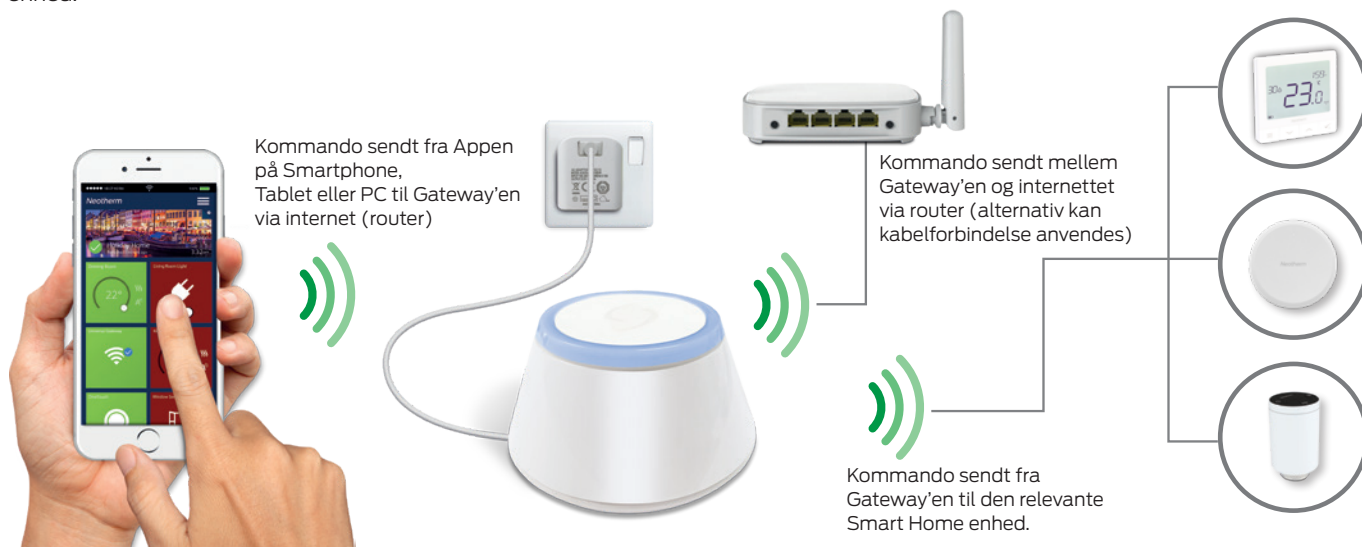

Varenummer 46 6556 290

Futura Z Trådløs Smart Plug

Trådløs styret stikprop så du kan styre dit lys og andre elektriske apparater via Neotherm Smart Home

Varenummer 46 6556 290

Neotherm Smart Home Gateway

Neotherm Futura Z Gateway er hjertet i Neotherm Smart Home-systemet, der giver brugeren mulighed for at kombinere enheder, så de forbinder og interagerer med hinanden.

Hvad er det?

Neotherm Futura Z Gateway tilsluttes hjemmets WiFi-router og giver derefter Neotherm Smart Home produkter mulighed for at forbinde til Gateway'en. Gateway'en er den eneste enhed, der skal tilsluttes internettet, hvilket betyder at opsætningen er hurtig, og det er nemt at styre og udvide Smart Home-systemet med flere enheder efter behov.

Hvordan fungerer det?

Neotherm Futura Z forbindes til internettet via standard WiFi eller via et Ethernet-kabel. Andre Neotherm Smart Home-enheder kobles derefter trådløst til Gateway'en via Zigbee. Ved hjælp af en Smartphone, Tablet eller PC med en simpel APP, kan brugeren linke op til Gateway'en via internettet og styre Smart Home-enheder direkte fra hjemmet eller overalt fra i verden.

Opsætning af Neotherm Z Gateway er både hurtig og sikkert, hvilket giver mulighed for nem opsætning og drift med minimal forsinkelse mellem kommando og operation. Brug af Smart Home appen giver dig mulighed for at programmere scenarier og regler, der kan involvere mange forskellige enheder og tidsplaner. Disse udføres derefter af Gateway'en for at skabe ægte Smart Home-løsninger. Kontrol scenarie opsætninger er unikke for husejernes behov, men kan omfatte: