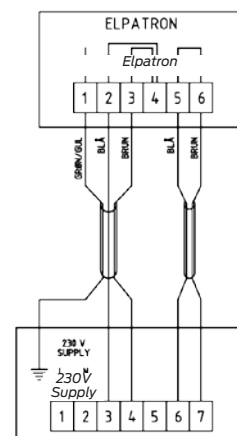

Elpatron

Driftsspænding	230V AC, 50/60Hz
Effekt	350 W

Regulering

Regulering af begge versioner af elvarmeren sker via en termostat med ekstern føler som er monteret i Elpatronen. I vådrum skal termostaten monteres således at den ikke udsættes for vand, f. eks i et skab.

Tilslutning og påfyldning

1. Montér Neotherm Elvarmer 350 på væggen og tilslut gulvvarmeslangen (slangerne). Bør ikke monteres på vægge mod soverum.
2. Åbn ventilen med unbrachonøgle 6 mm
3. Fyld vand på varmeren
4. Udluft systemet
5. Kontroller at gulvvarmesystemet er fyldt med vand
6. Tænd for Elpatronen
7. Sikkerhedsventilens overløb skal føres til afløb.

Elektrisk tilslutning

Tilslutning af termostat skal udføres af aut. installatør. Beskyttelsesjord skal altid tilsluttes. Eltilslutning af termostaten kan gøres før eller efter at varmeren er vandfyldt. Tænd ikke for varmeren, hvis den ikke er vandfyldt.

Hvis termostaten tilsluttes inden påfyldningen, skal drejeknappen drejes helt venstre om til lukket stilling.

OBS!

Neotherm Elvarmer 350 samt termostat må ikke monteres på væg i vådrum, men skal monteres i et skab for at undgå at udstyret udsættes for vand.

Elektrisk tilslutning