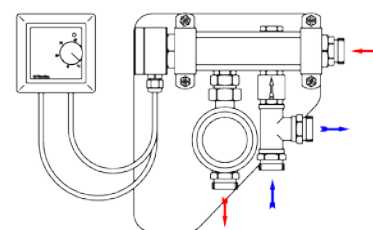

Neotherm Elvarmer 350 VG er udstyret med:

1. El-patron monteret i fordeler til 1 slange.
2. Termostat 5-45°C
3. Cirkulationspumpe
5. Kontraventil
6. 3/4" Eurokonus tilslutningsnipler (omløbersæt bestilles separat)

Mål

	350 VE	350 VG
Højde	250 mm	230 mm
Bredde	250 mm	225 mm
Dybde	90 mm	90 mm

Neotherm Elvarmer 350 VE

Neotherm Elvarmer 350 VG

Installations eks. Type 350 VG

Datablad Neotherm Elvarmer 350

Omløbersæt (bestilles separat)