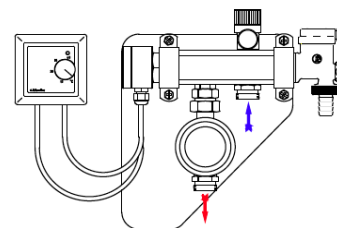

Neotherm Elvarmer 350 VG er udstyret med:

1. El-patron monteret i fordeler til 1 slange.
2. Termostat 5-45°C
3. Cirkulationspumpe
5. Kontraventil
6. 3/4" Eurokonus tilslutningsnipler (omløbersæt bestilles separat)

Mål

	350 VE	350 VG
Højde	250 mm	230 mm
Bredde	250 mm	225 mm
Dybde	90 mm	90 mm

Neotherm Elvarmer 350 VE

Neotherm Elvarmer 350 VG

Installations eks. Type 350 VG

Datablad Neotherm Elvarmer 350

Omløbersæt (bestilles separat)