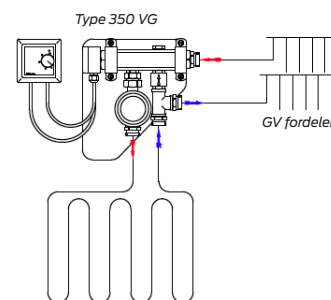

Neotherm Elvarmer 350 VG er udstyret med:

1. El-patron monteret i fordeler til 1 slange.
2. Termostat 5-45°C
3. Cirkulationspumpe
5. Kontraventil
6. 3/4" Eurokonus tilslutningsnipler (omløbersæt bestilles separat)

Mål

	350 VE	350 VG
Højde	250 mm	230 mm
Bredde	250 mm	225 mm
Dybde	90 mm	90 mm

Neotherm Elvarmer 350 VE

Neotherm Elvarmer 350 VG

Installations eks. Type 350 VG

Datablad Neotherm Elvarmer 350

Omløbersæt (bestilles separat)