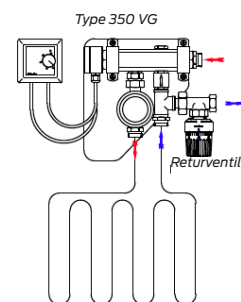

Mål

	350 VE	350 VG
Højde	250 mm	230 mm
Bredde	250 mm	225 mm
Dybde	90 mm	90 mm

Neotherm Elvarmer 350 VE

Neotherm Elvarmer 350 VG

Installations eks. Type 350 VG

Datablad Neotherm Elvarmer 350

Omløbersæt (bestilles separat)